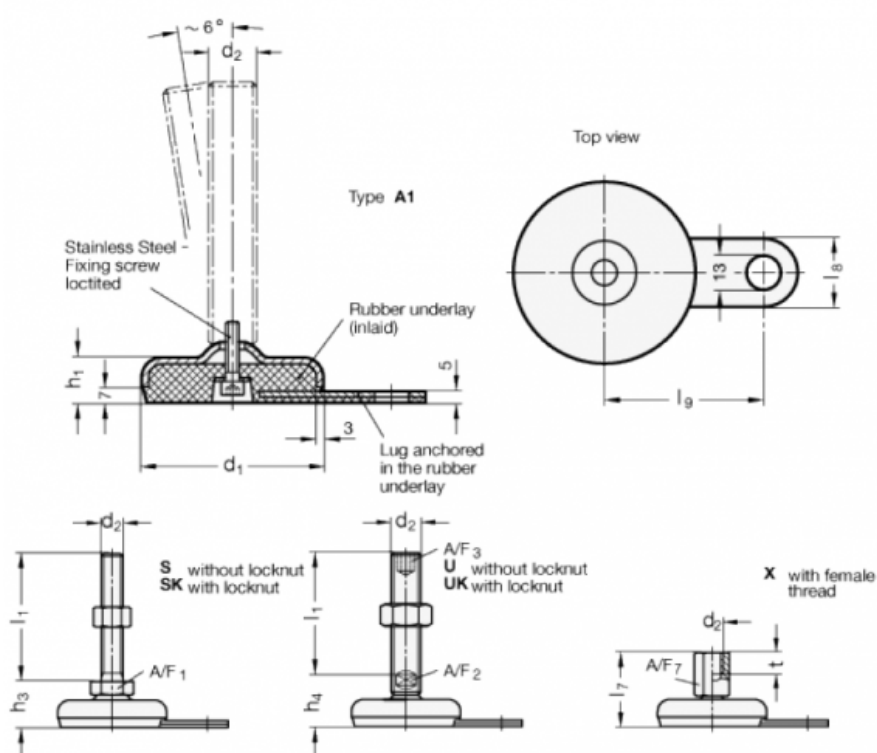

Varenummer: 203260M12100A1S
 Beskrivelse: E+G Justerfod
 GN 32-60-M12-100-A1-S
 Note: S Uden møtrik, udvendig sekskant i bunden

Mål

A/F1	=	17
d1	=	60
d2	=	M12
h1	=	19
h3	=	27
l1	=	100
l8	=	25
l9	=	50